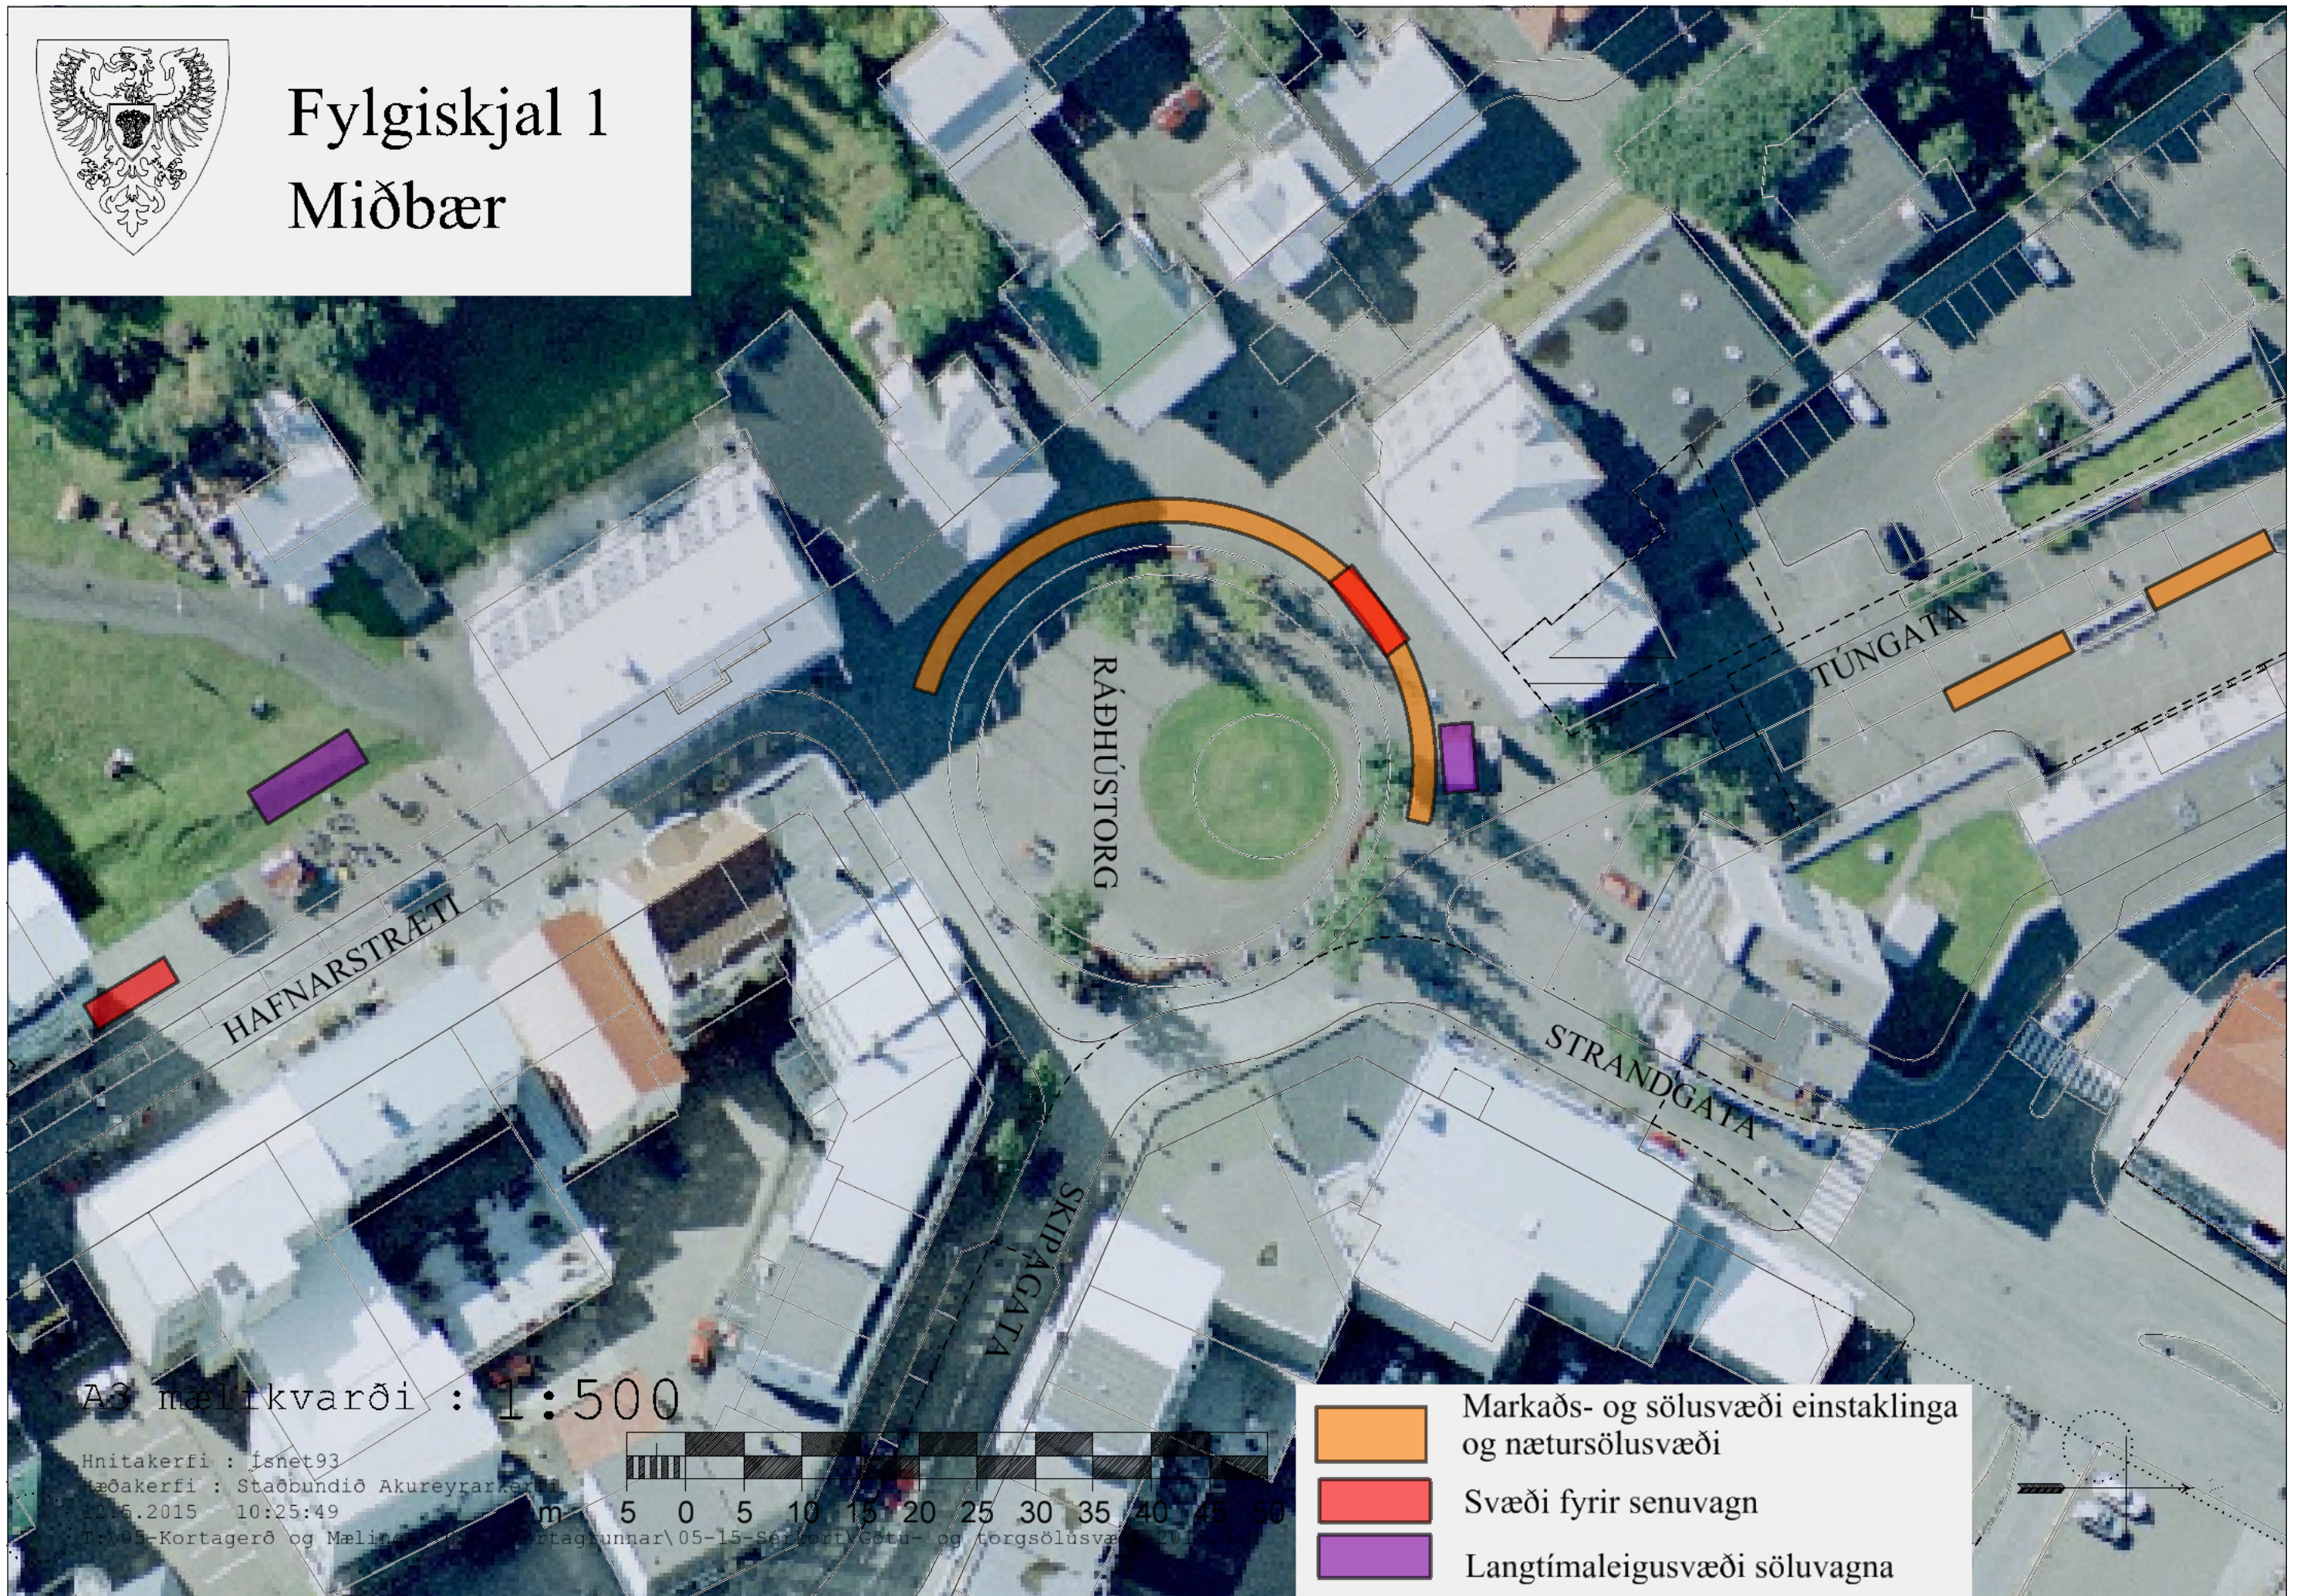

Fylgiskjal 1 Miðbær

A3 málkvarði : 1:500

Hnitakerfi : Ísnet93
Staðakerfi : Staðbundið Akureyrarkerfi
12.6.2015 10:25:49
T:\05-Kortagerð og Málningu\05-15-Sérkerfi\Götu- og Torgsölusvæði 2015.mxd

-  Markaðs- og sölusvæði einstaklinga og nætursölusvæði
-  Svæði fyrir senuvagn
-  Langtímaleigusvæði söluvagna