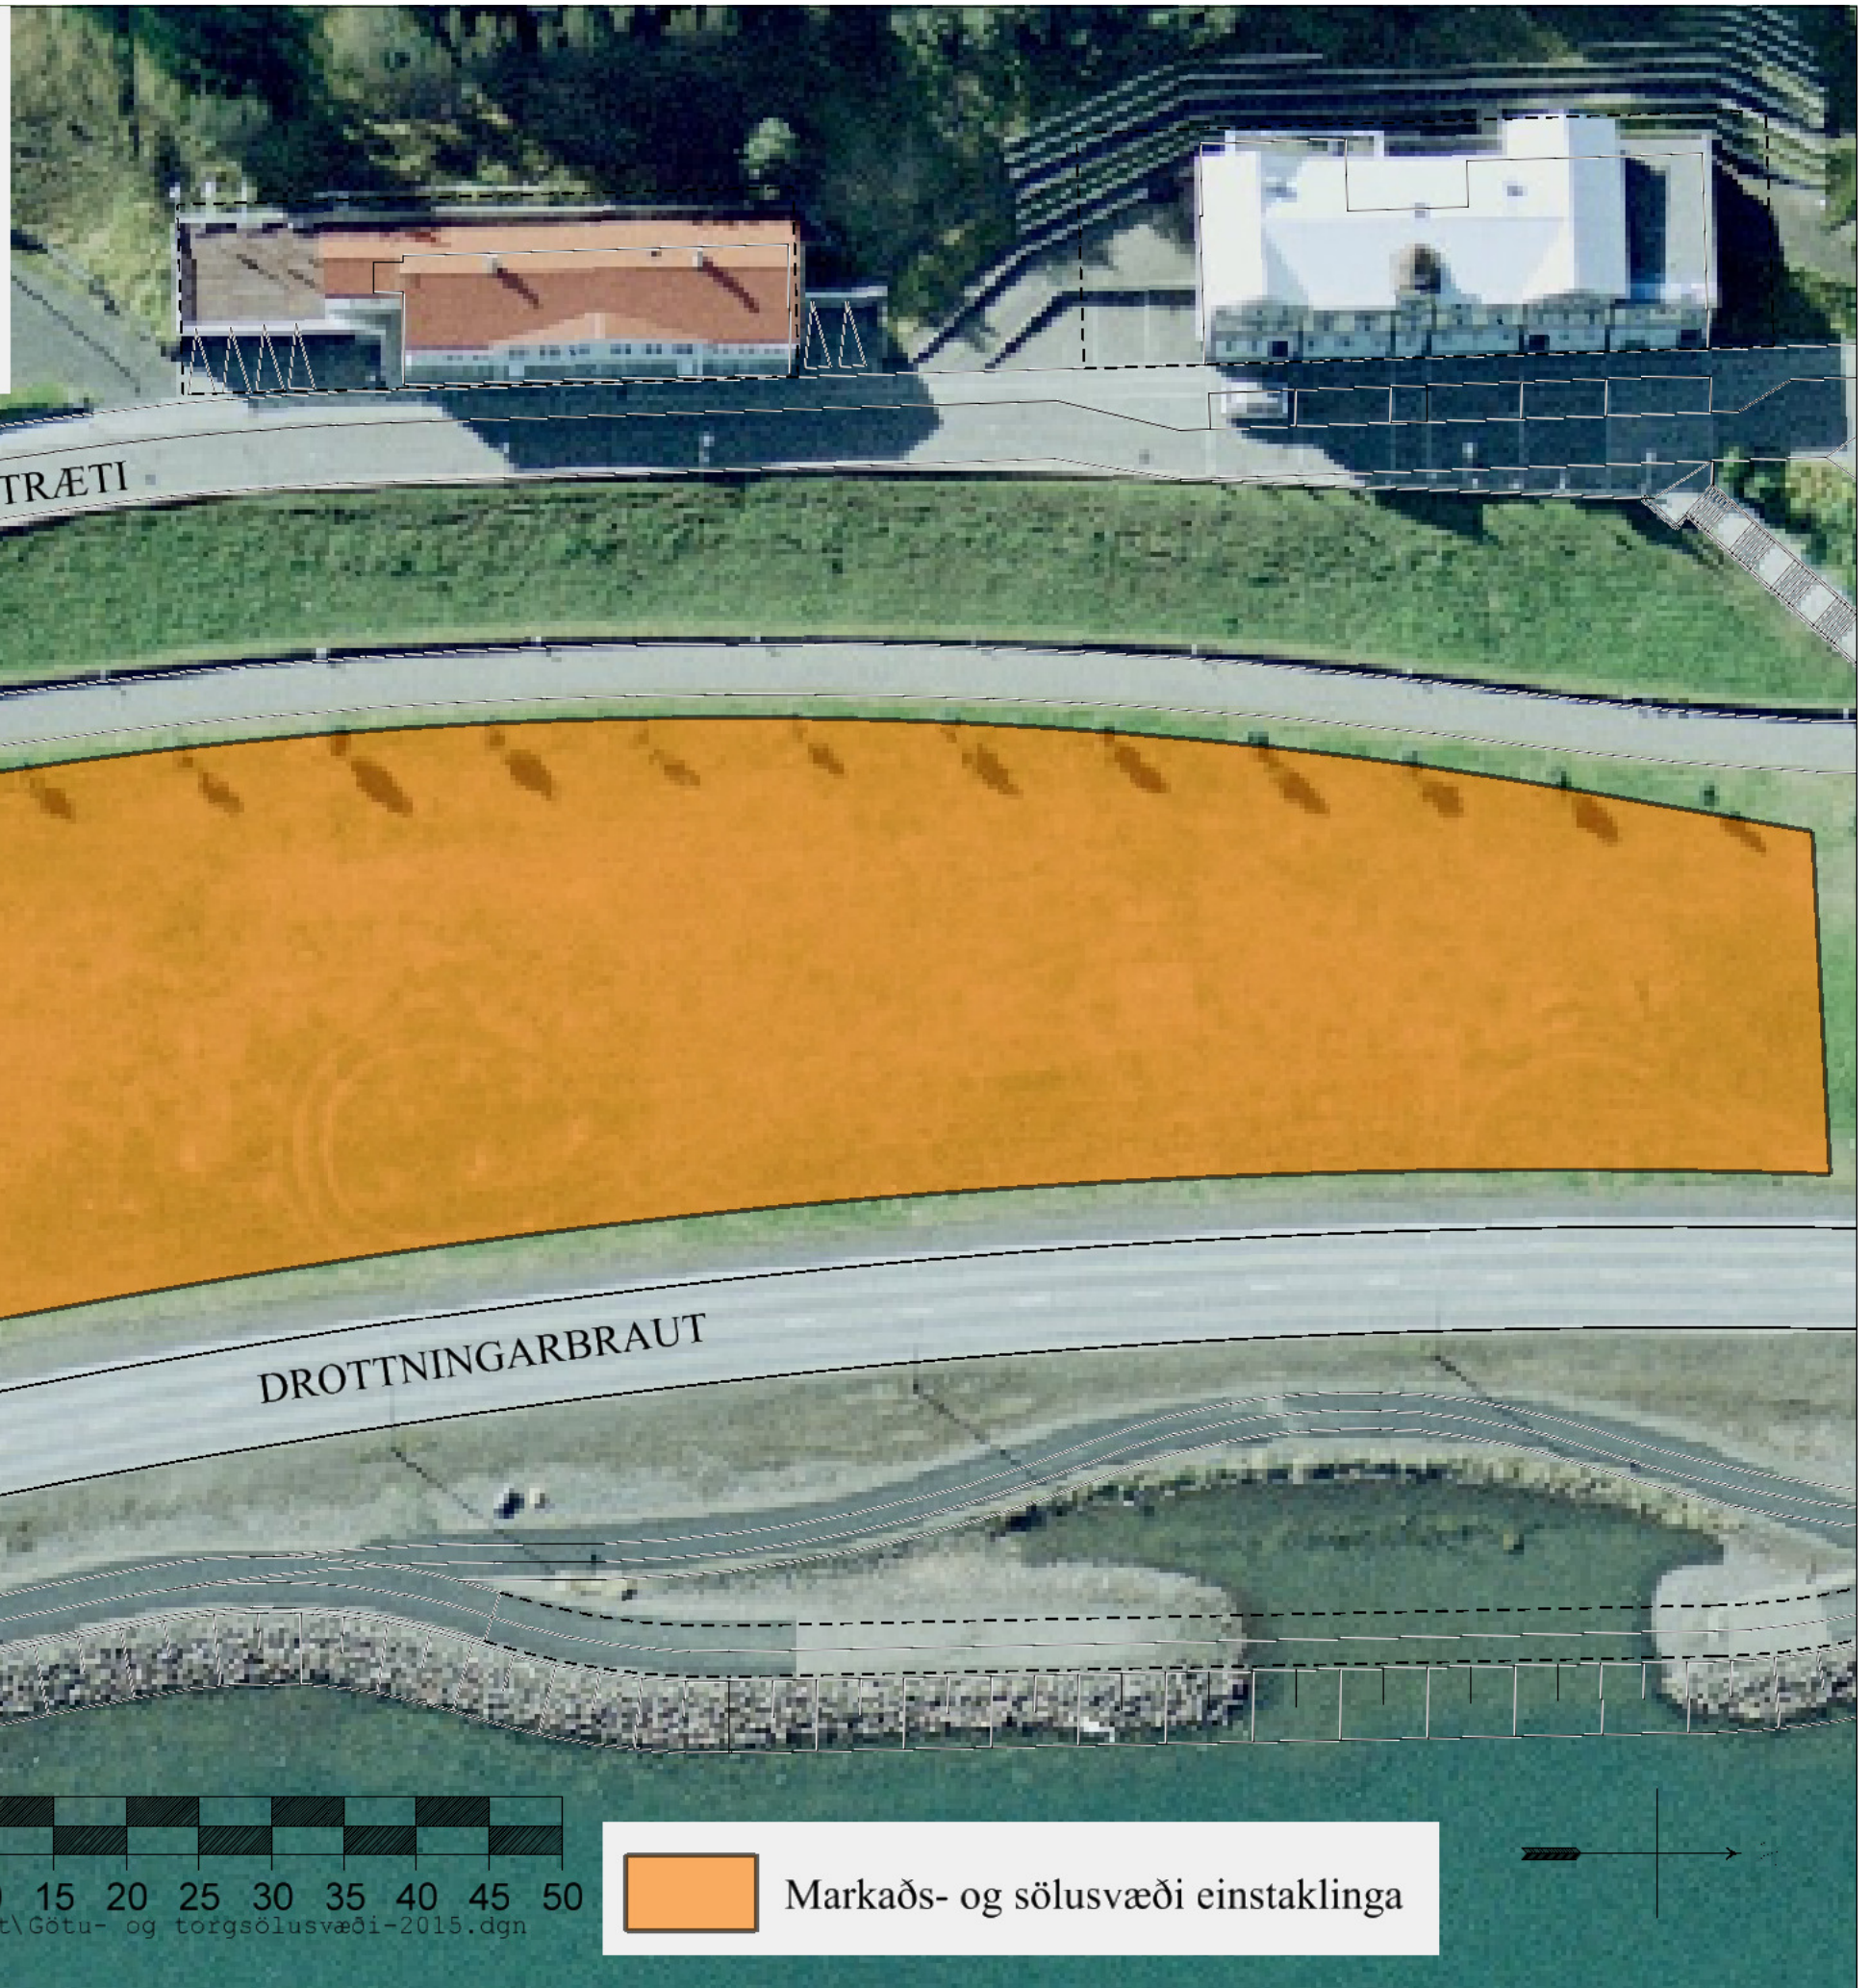

Fylgiskjal 2 Samkomuhúsflöt

A3 mælikvarði : 1:500

Hnitakerfi : ISNET03
Hæðakerfi : 6450 Akureyrarkerfi
12.5.2016 10:18:54
T:\05-Kortagerð og Mælingar\05-1-Kortagrunnar\05-15-Sérkort\Götu- og torgsölvæði-2015.dgn